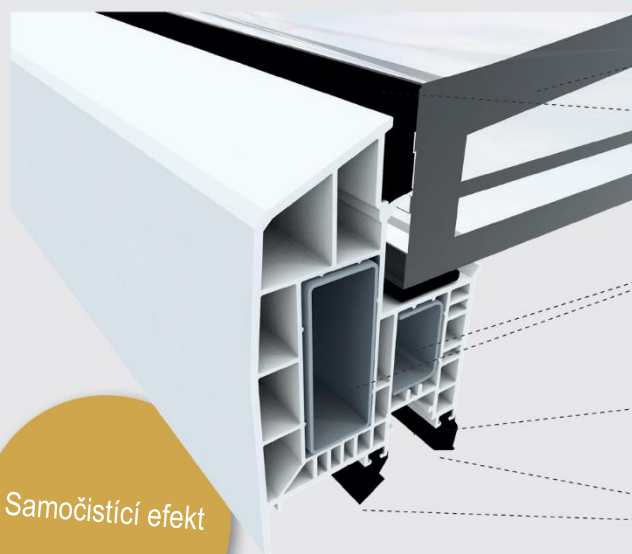

### OKNA DO PLOCHÝCH STŘECH ESSERDOME SE ZAOBLENÝM ZASKLENÍM

To nejlepší z obou světů: Esserdome kombinuje výhody moderních světlíků do ploché střechy s efektivním tvarem kopule. Mírně zakřivené vnější zasklení světlíku zajišťuje plynulý odtok dešťové vody a zabraňuje hromadění nečistot.

Díky jednodílnému tepelně izolačnímu zasklení není světlík difuzně otevřen, takže do něj neproniká prach ani vlhkost.

## NOVINKA

Esserdome je inovativní světlík do plochých střech s mírně zakřiveným vnějším zasklením.

Samočistící efekt

**Vnější zakřivené trojitě tepelně izolační zasklení**  
Volitelně čiré nebo mléčné.

**Plynulá konstrukce**  
Optimální odvod vody bez stojaté zbytkové vody.

**Tepelně oddělená rámová konstrukce ve vícekomorovém systému**  
Moderní konstrukce pro úsporu energie zabraňující kondenzaci.