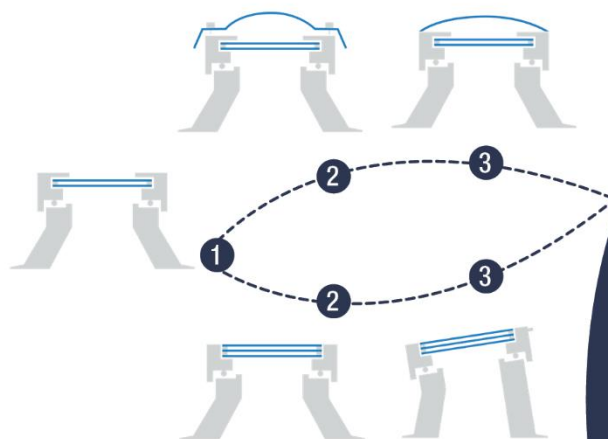

EVOLUCE SVĚTLÍKŮ DO PLOCHÝCH STŘECH