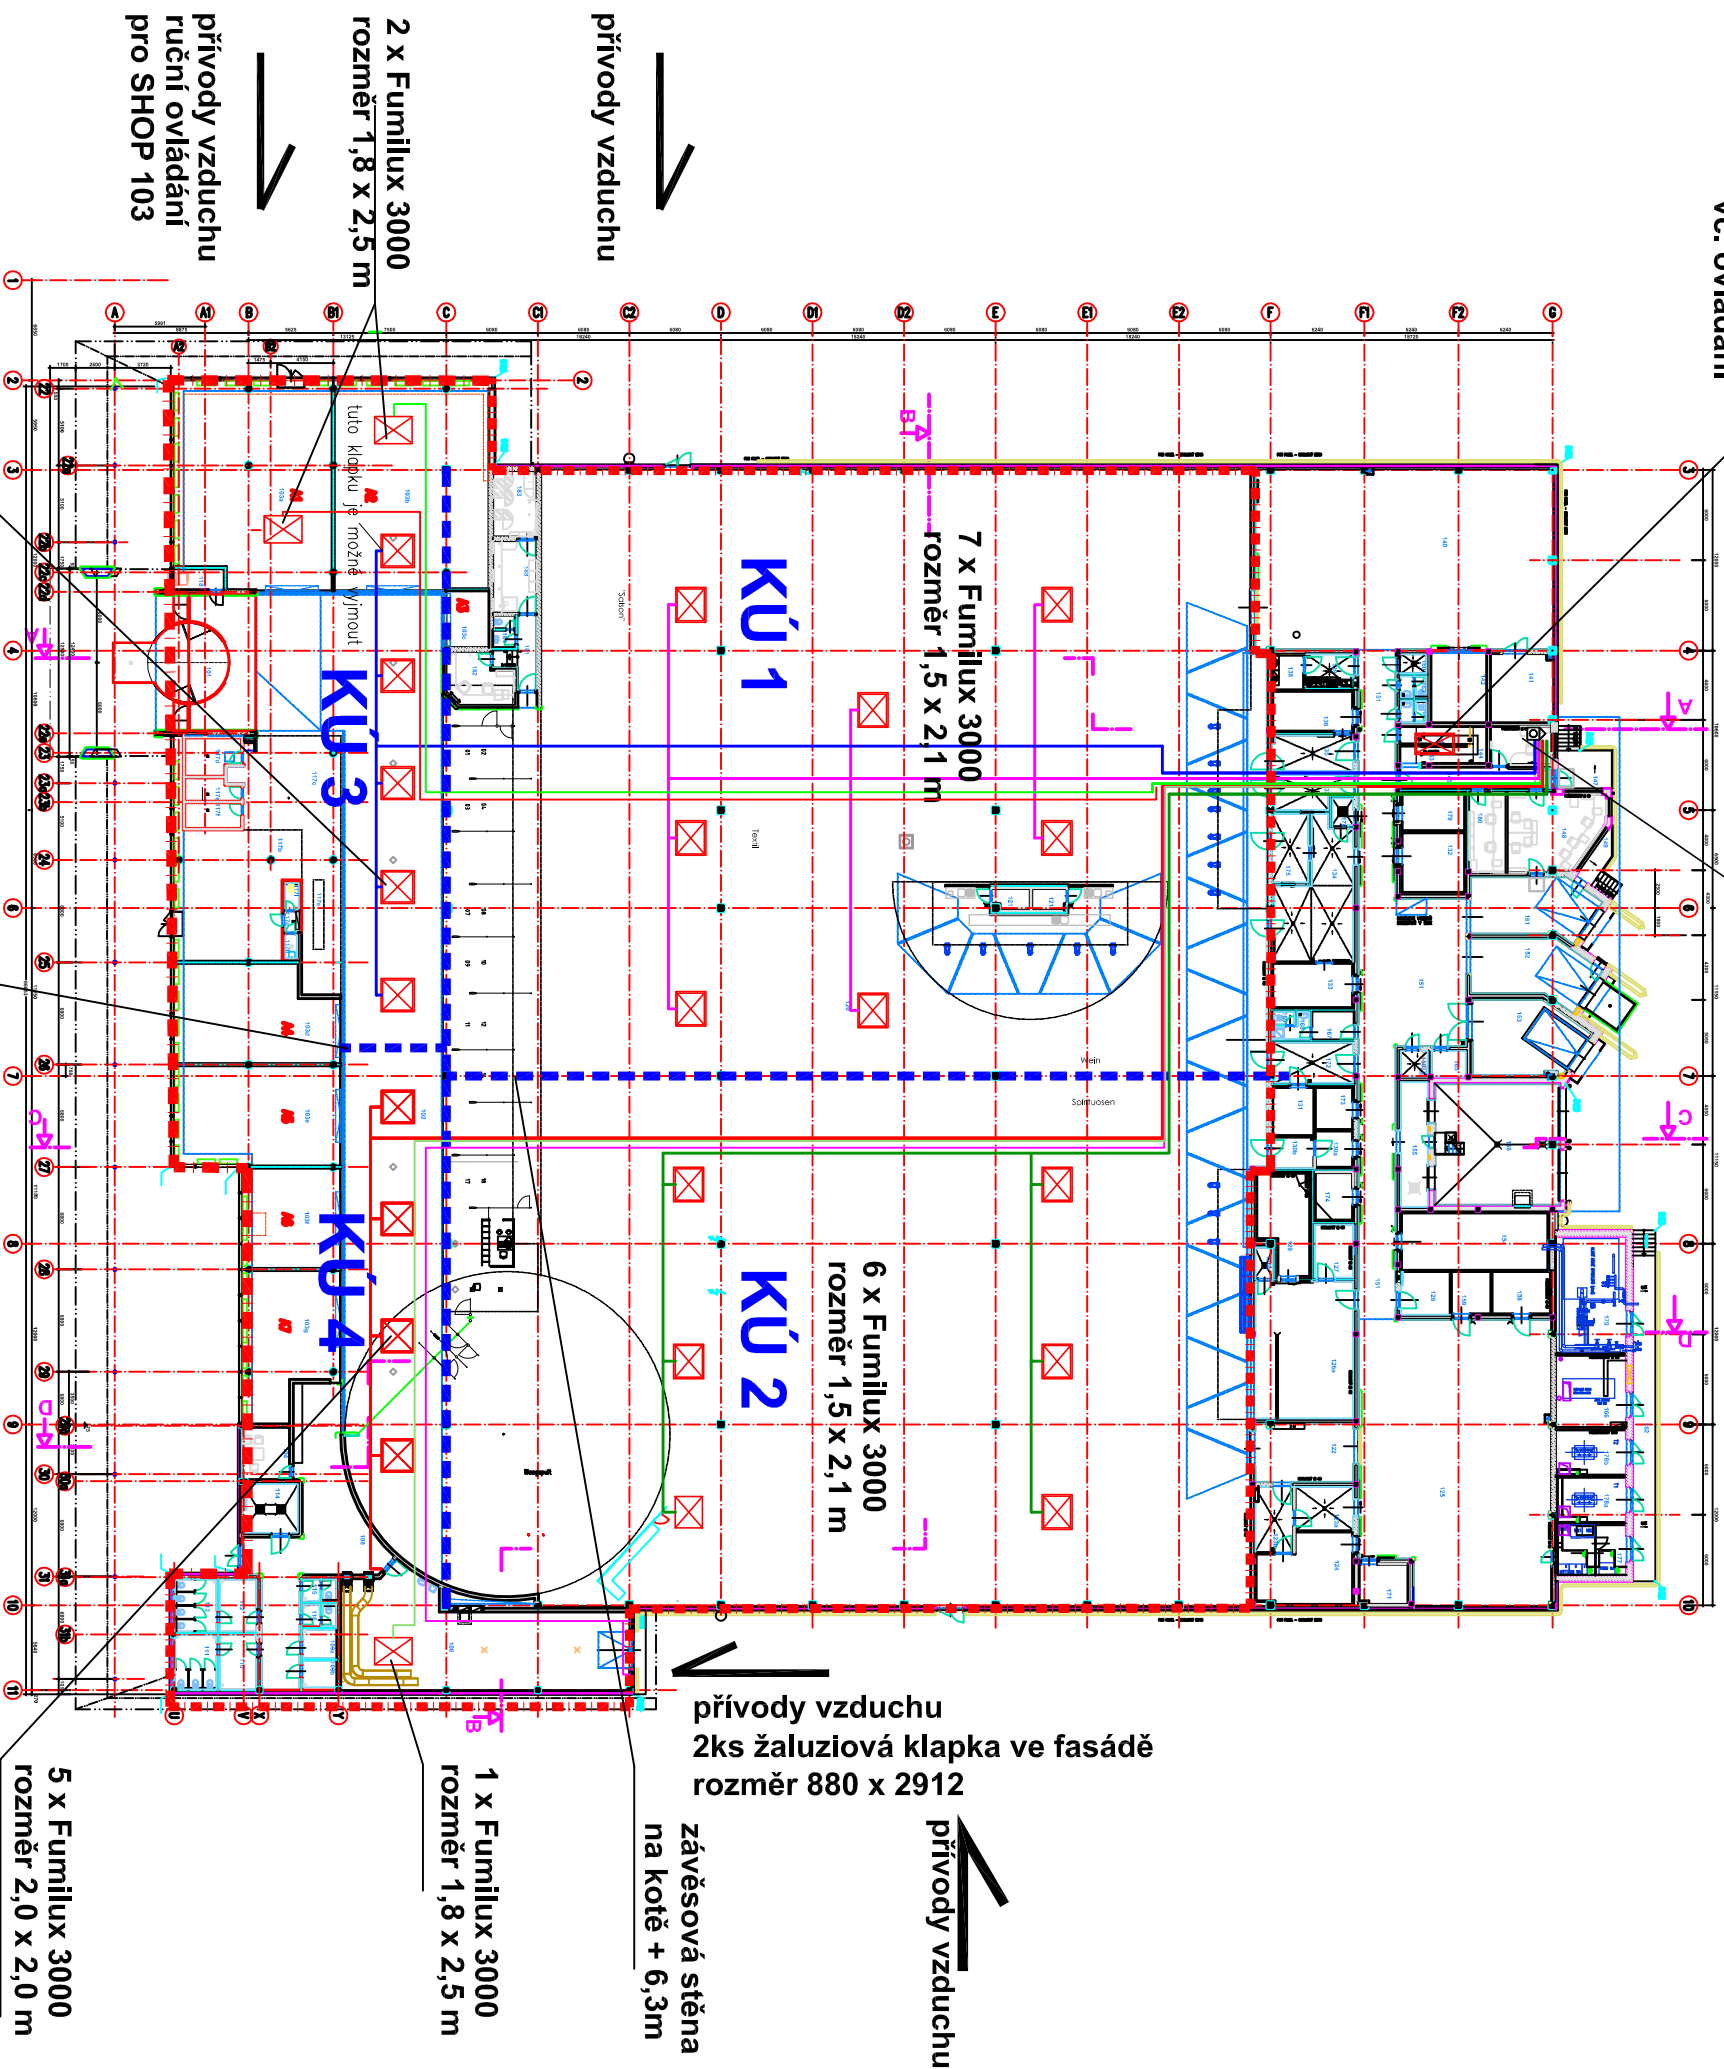

CHÚC typu A

Essertop 2000, rozměr 1,2 x 2,4m

umístění poplachových stanic CO2

vč. ovládání

### Odvody kouře a tepla

Prodejna

☒ FUMILUX 3000 se spoilerem, rozměr 1500 x 2100 mm, Aw=2,363 m2  
počet : 13 ks

☒ Mail FUMILUX 3000 se spoilerem, rozměr 2000 x 2000 mm, Aw=3,00 m2  
počet : 9 ks

☒ FUMILUX 3000 se spoilerem, rozměr 1800 x2500 mm, Aw=3,375 m2  
počet : 3 ks  
— žaluziová klapka fasádní, rozměr 880 x 2912  
počet : 2 ks

☒ CHÚC ESSERTOP 2000, rozměr 1200 x 2400 mm,  
počet : 1 ks

### LEGENDA

— rozvody CO2

— kouřové úseky  
— požární úseky  
— poplachové stanice

Technický výkres pro realizaci - RD