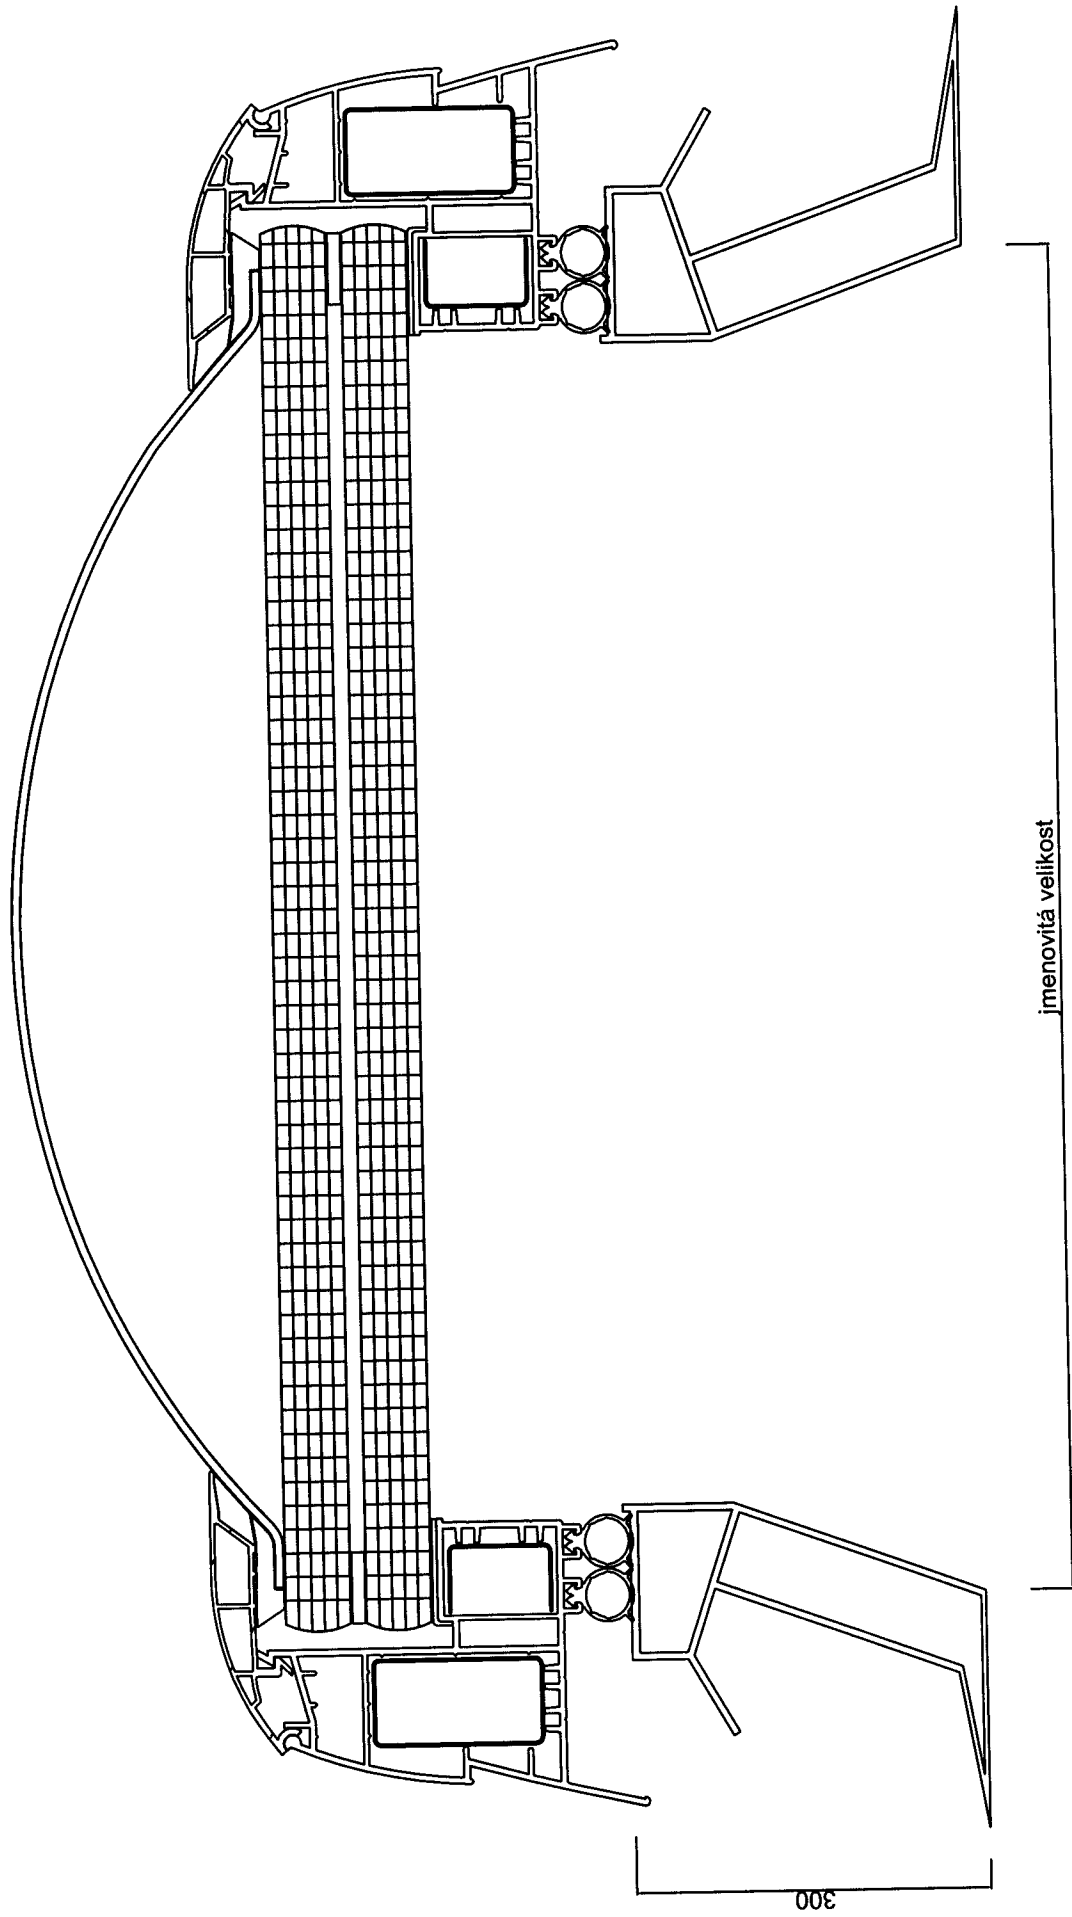

essertop 4000 thermoplan
manžeta essertop 4000

essertop 4000 thermoplan
manžeta essertop 4000 v = 30 cm

300

jmenovitá velikost